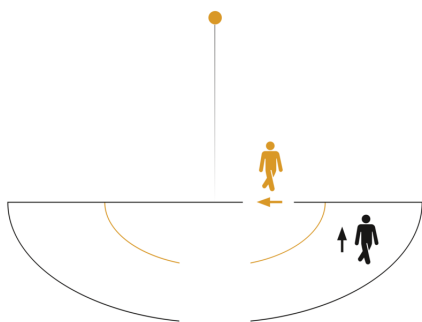

L 22

antraciet
EAN 4007841 069254
art.nr. 069254

Registratiebereik