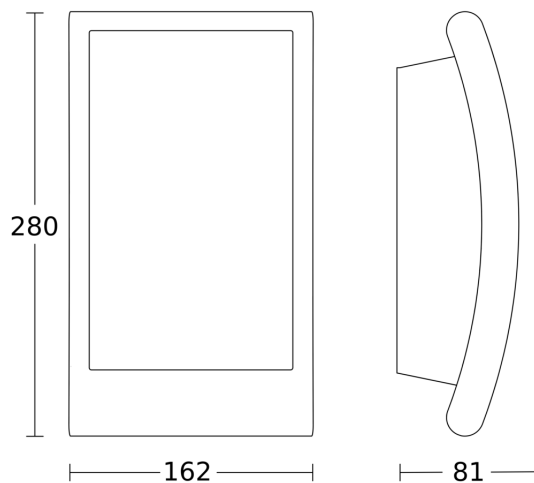

L 22

antraciet
EAN 4007841 069254
art.nr. 069254

Registratiebereik

Mogelijke montagehoogte: -
Oranje: radiaal
Zwart: tangentiaal

Maten

aansluitschema